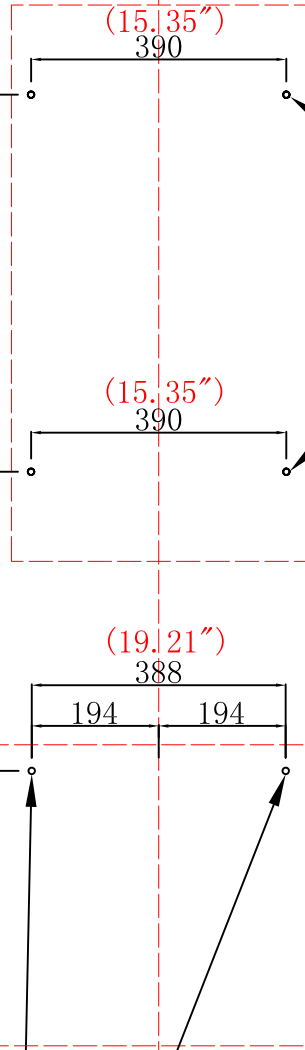

Item No. : UR20 (URM20)

Hardware

NO.	Draw	QTY
A		2
B		2
C		2
D		4
F	 (3.5*60)	4
G	 (3.5*14)	8

Tools

Step 1

WALL

(22.68")
576
(17.99")
457
(31.57")
802

FLOOR