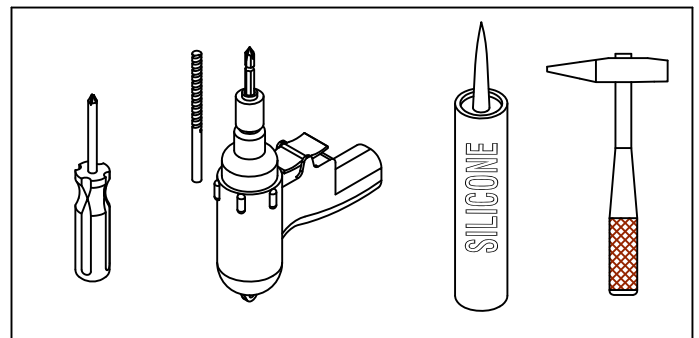

Item No. : UR20 (URM20)

Hardware

NO.	Draw	QTY
A		2
B		2
C		2
D		4
F	 (3.5*60)	4
G	 (3.5*14)	8

Tools

Step 1

WALL

(22.68")
576
(17.99")
457
(31.57")
802

FLOOR