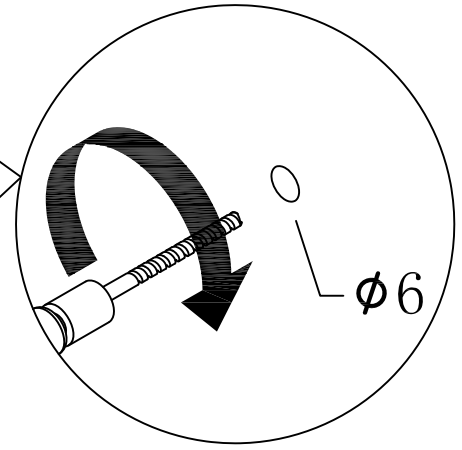

Item No. : UR20 (URM20)

Hardware

NO.	Draw	QTY
A		2
B		2
C		2
D		4
F	 (3.5*60)	4
G	 (3.5*14)	8

Tools

Step 1

WALL

(22.68")
576
(17.99")
457
(31.57")
802

FLOOR