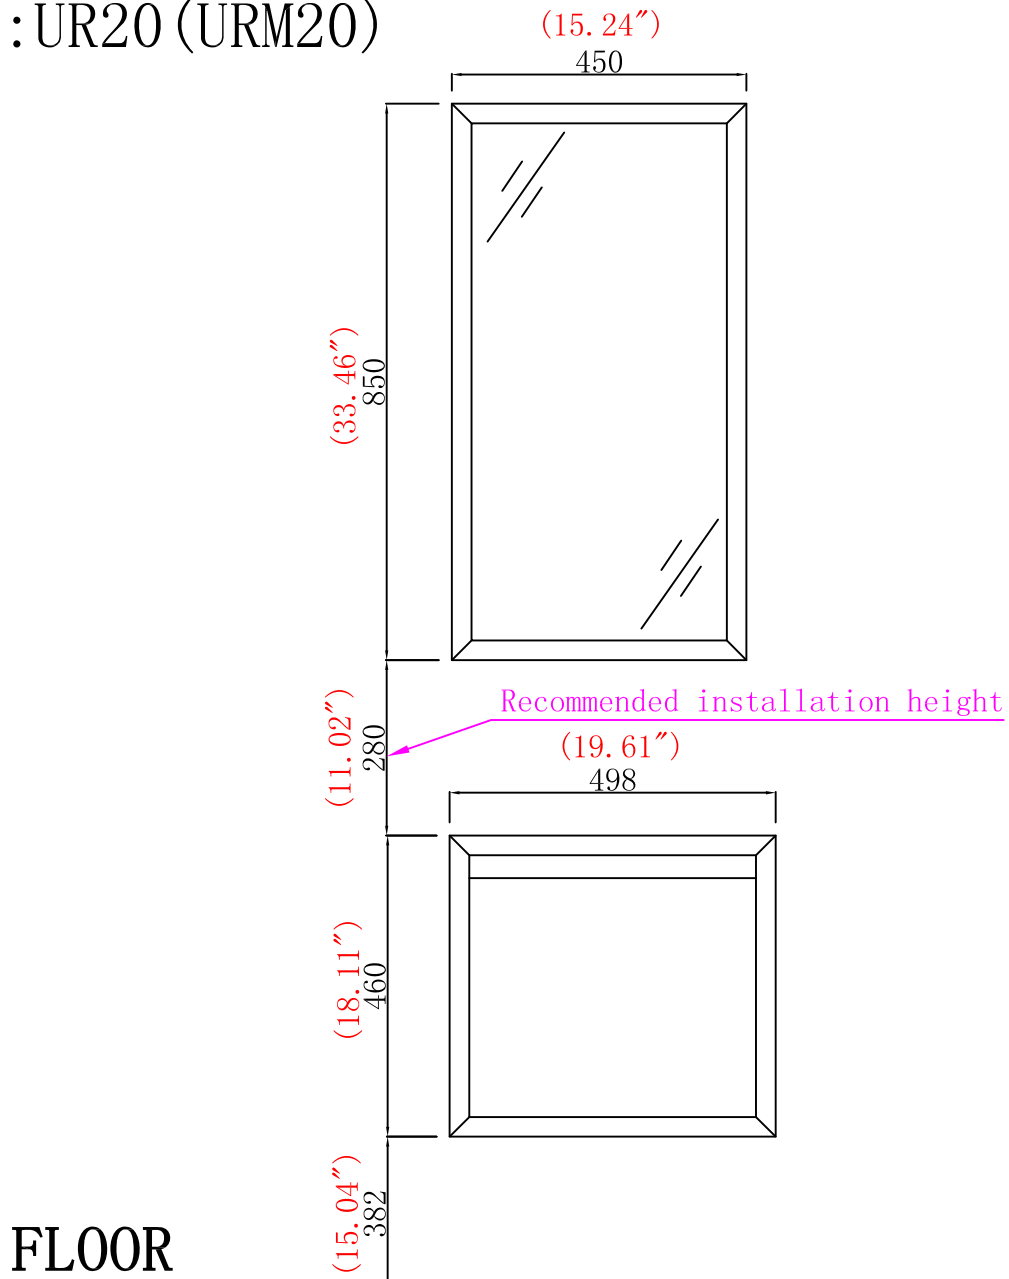

Item No. : UR20 (URM20)

Hardware

NO.	Draw	QTY
A		2
B		2
C		2
D		4
F	 (3.5*60)	4
G	 (3.5*14)	8

Tools

Step 1

WALL

(22.68")
576
(17.99")
457
(31.57")
802

FLOOR