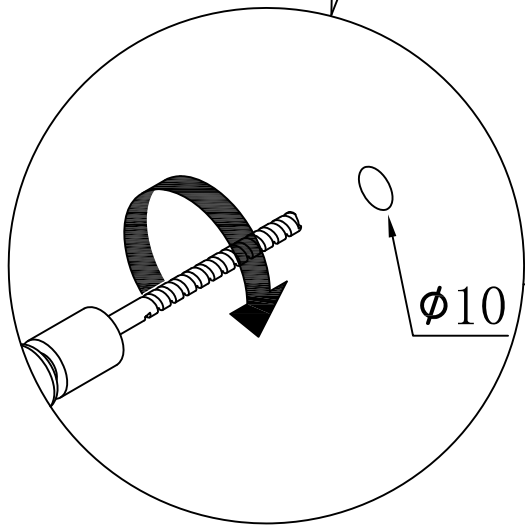

Item No. : UR20 (URM20)

Hardware

NO.	Draw	QTY
A		2
B		2
C		2
D		4
F	 (3.5*60)	4
G	 (3.5*14)	8

Tools

Step 1

WALL

(22.68")
576
(17.99")
457
(31.57")
802

FLOOR